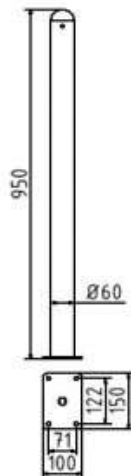

**Artikelnummer:** 468PB

**Artikel:** Absperr-Stilpfosten Serie 468B Ø 60 mm, ortsfest, für Dübelbefestigung mit Bodenplatte 100 x 150 mm, ohne Verschluss, ohne Öse

**Technische Daten:**

Gewicht: 5,50 kg/St

Material: Stahl S235 JR

Oberfläche: Feuerverzinkt und Pulverbeschichtet

**Beschreibung:**

Die Absperr-Stilpfosten-Serie Ø 60 mm ist eine leichte, aber dennoch schmackvolle Variante unserer Stilpoller. Absperr-Stilpfosten aus Stahlrundrohr Ø 60 mm, ca. 950 mm Überflur, feuerverzinkt und anthrazitgrau (RAL 7016) beschichtet., ortsfest, für Dübelbefestigung mit Bodenplatte 100 x 150 mm, ohne Verschluss, ohne Öse